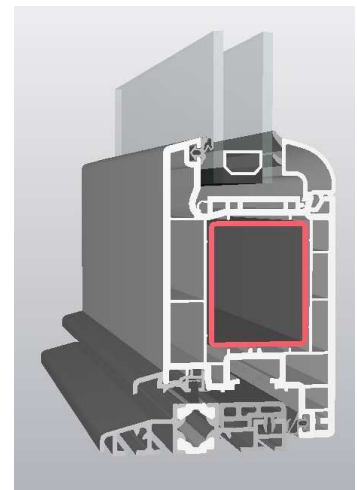

Schüco CT AS70/82 bejárati ajtó Árlista/2019/

Normál Ajtó műszaki tartalom:

- . 70 mm-es tokszélesség
- . 103 mm-es tokmagasság
- . Zártszelvény acélmerevítés tokban és szárnyban
- . Windstopp gumitömítés/extra/
- . Roto hőhídmentes alumínium küszöb/alacsony/
- . Elzet 4 görgős zár
- . fúrásvédett cylinder
- . 3 db Roto PS 27 ajtópánt /120 kg /
- . fehér keskeny címes fém kilincs

Erősített Ajtó műszaki tartalom:

- . 70 mm-es tokszélesség
- . 120 mm-es tokmagasság
- . Zártszelvény acélmerevítés tokban és szárnyban
- . Sarokmerevítő az ajtószárnyban
- . Schüco hőhídmentes alumínium küszöb+védő takaró
- . Windstopp gumitömítés/extra/
- . Roto kilincsműködtetésű 2 db 20 mm-es acélcsapos biztonsági zár
- . fúrásvédett cylinder
- . 3 db Roto PS 27 ajtópánt /150 kg
- . Hoppe London kilincs

Extra Erősített Ajtó műszaki tartalom:

- . 82 mm-es tokszélesség
- . 120 mm-es tokmagasság
- . Zártszelvény acélmerevítés tokban és szárnyban
- . Sarokmerevítő az ajtószárnyban
- . Schüco hőhídmentes alumínium küszöb+védő takaró
- . Windstopp gumitömítés/extra/
- . Roto kilincsműködtetésű 2 db 20 mm-es acélcsapos biztonsági zár
- . fúrásvédett cylinder
- . 3 db Roto PS 27 ajtópánt /150 kg
- . Hoppe London kilincs