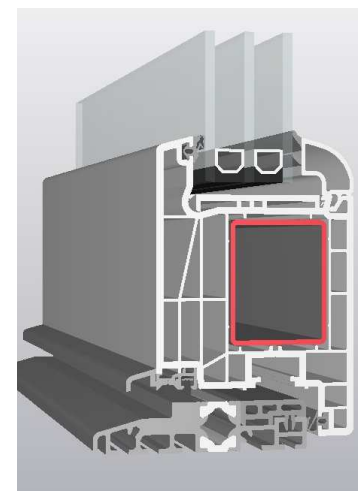

Schüco CT AS70/82 bejárati ajtó Árlista/2019/

Normál Ajtó műszaki tartalom:

- . 70 mm-es tokszélesség
- . 103 mm-es tokmagasság
- . Zártszelvény acélmerevítés tokban és szárnyban
- . Windstopp gumitömítés/extra/
- . Roto hőhídmentes alumínium küszöb/alacsony/
- . Elzet 4 görgős zár
- . fúrásvédett cylinder
- . 3 db Roto PS 27 ajtópánt /120 kg /
- . fehér keskeny címes fém kilincs

Erősített Ajtó műszaki tartalom:

- . 70 mm-es tokszélesség
- . 120 mm-es tokmagasság
- . Zártszelvény acélmerevítés tokban és szárnyban
- . Sarokmerevítő az ajtószárnyban
- . Schüco hőhídmentes alumínium küszöb+védő takaró
- . Windstopp gumitömítés/extra/
- . Roto kilincsműködtetésű 2 db 20 mm-es acélcsapos biztonsági zár
- . fúrásvédett cylinder
- . 3 db Roto PS 27 ajtópánt /150 kg
- . Hoppe London kilincs

Extra Erősített Ajtó műszaki tartalom:

- . 82 mm-es tokszélesség
- . 120 mm-es tokmagasság
- . Zártszelvény acélmerevítés tokban és szárnyban
- . Sarokmerevítő az ajtószárnyban
- . Schüco hőhídmentes alumínium küszöb+védő takaró
- . Windstopp gumitömítés/extra/
- . Roto kilincsműködtetésű 2 db 20 mm-es acélcsapos biztonsági zár
- . fúrásvédett cylinder
- . 3 db Roto PS 27 ajtópánt /150 kg
- . Hoppe London kilincs